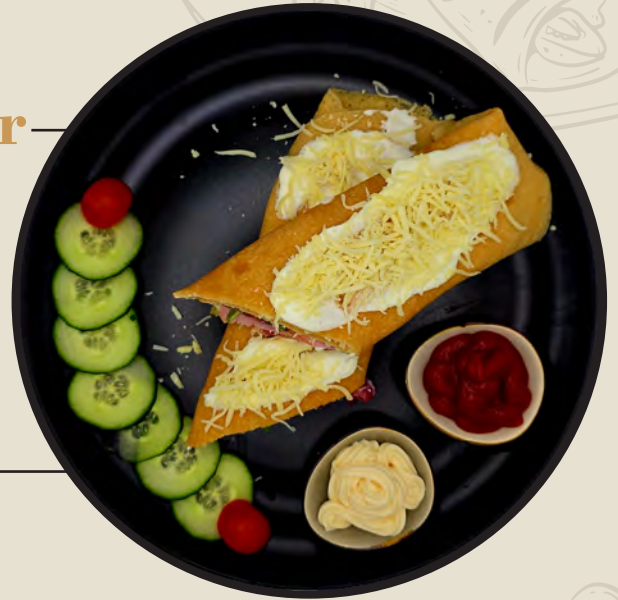

€ 7,00

(A,G)

lê **SUCRÉ**
EIS - CRÊPERIE - CAFÉ

Herzhafte Crêpes

Herzhafter Hütenzauber

Saure Sahne, Gouda, Mozzarella,
Cherrytomaten, Schinken, Rucola,
Speck
(A,G,H)

€ 10,50

Moza Morta